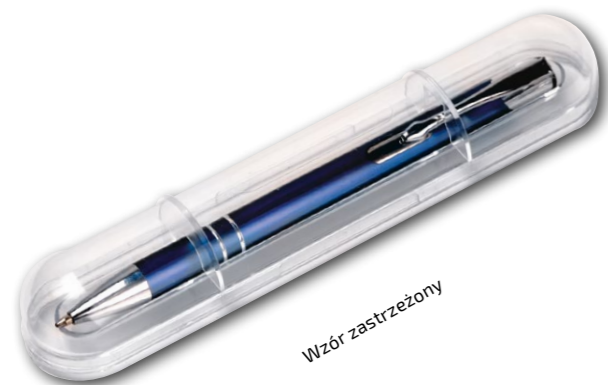

ZD-16

Etui przezroczyste

Materiał: plastik
Etui wymiary: 15,7 x 2,5 x 2,5 cm
Pakowanie: 200 szt./ karton
Karton wymiary: 34 x 34 x 25 cm
Waga: 6 kg brutto