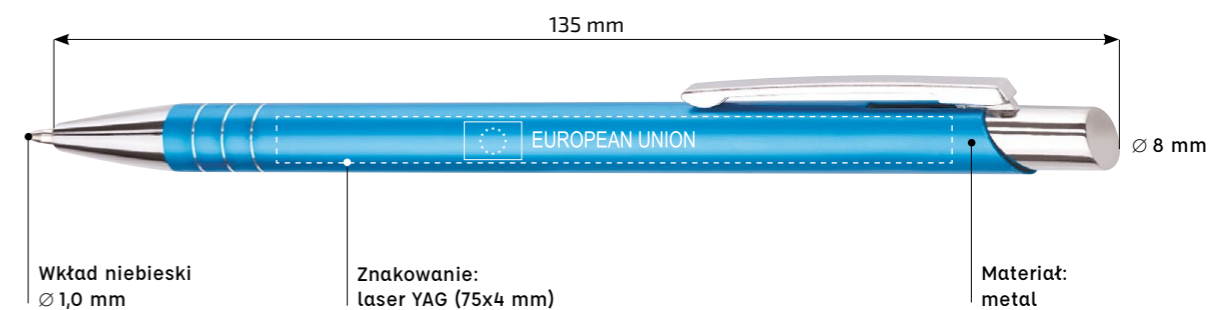

DŁUGOPIS METALOWY

Fit

WZÓR ZASTRZEŻONY

Zdjęcia długopisów mają charakter poglądowy - rzeczywisty kolor produktów może się różnić od prezentowanego.

● F-01	czarny	*	● F-14	turkusowy	●
● F-06	czerwony	●	● F-24	granatowy	●
● F-10A	niebieski	●			

* błyszczący ● matowy □ lakier

Wkład niebieski $\varnothing$ 1,0 mm - standard   Wkład czarny za dodatkową opłatą   Wkład czerwony za dodatkową opłatą

Pakowanie: 50 szt. - woreczek foliowy | Karton 500 szt. - Wymiary: 33x23x16 cm | Waga: 6 kg brutto / 1 karton / 500 szt.