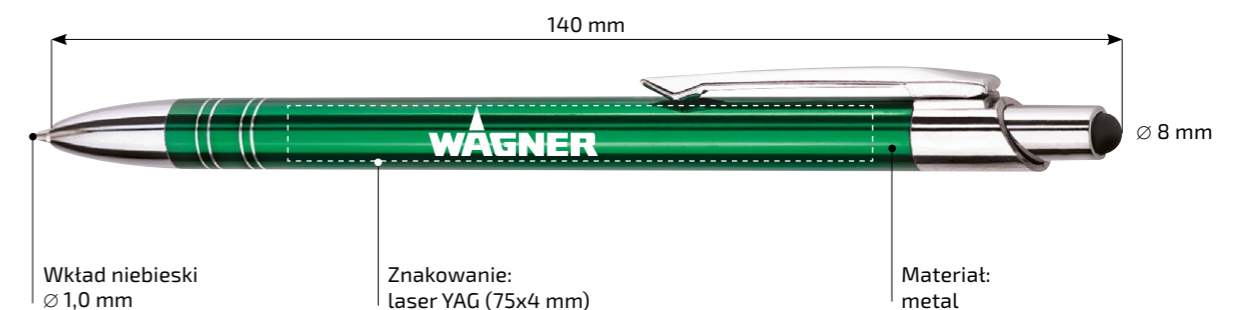

Zdjęcia długopisów mają charakter poglądowy - rzeczywisty kolor produktów może się różnić od prezentowanego.

● BT-01	czarny	*	● BT-06	czerwony	●
● BT-03	grafitowy	*	● BT-10A	niebieski	●
● BT-05	pomarańczowy	●	● BT-13	ciemnozielony	*

* błyszczący ● matowy □ lakier

Wkład niebieski Ø 1,0 mm - standard   Wkład czarny za dodatkową opłatą   Wkład czerwony za dodatkową opłatą

Pakowanie: 50 szt. - woreczek foliowy | Karton 500 szt. • Wymiary: 33x23x16 cm | Waga: 6,5 kg brutto / 1 karton / 500 szt.