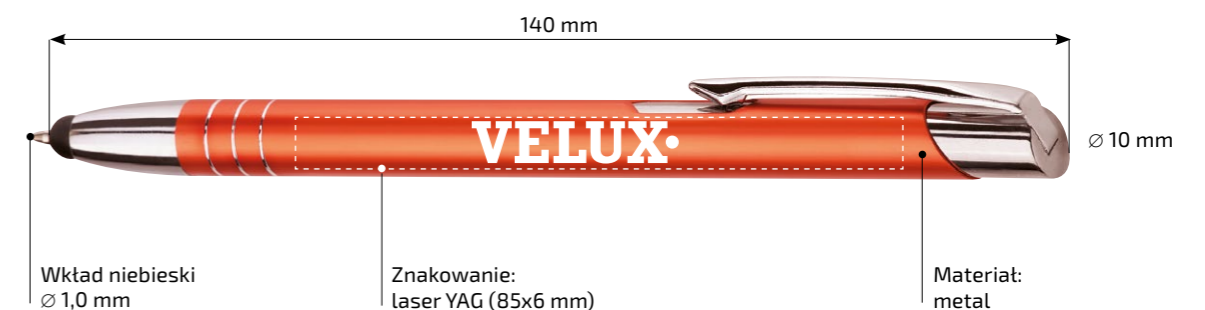

Zdjęcia długopisów mają charakter poglądowy - rzeczywisty kolor produktów może się różnić od prezentowanego.

● MT-01	czarny	*	● MT-10A	niebieski	●
● MT-03	grafitowy	*	● MT-13	ciemnozielony	*
● MT-05	pomarańczowy	●	○ MT-20	biały	□
● MT-06	czerwony	*			

* błyszczący ● matowy □ lakier

Wkład niebieski $\varnothing$ 1,0 mm - standard   Wkład czarny za dodatkową opłatą   Wkład czerwony za dodatkową opłatą

Pakowanie: 50 szt. - woreczek foliowy | Karton 500 szt. • Wymiary: 33x23x16 cm | Waga: 8,5 kg brutto / 1 karton / 500 szt.