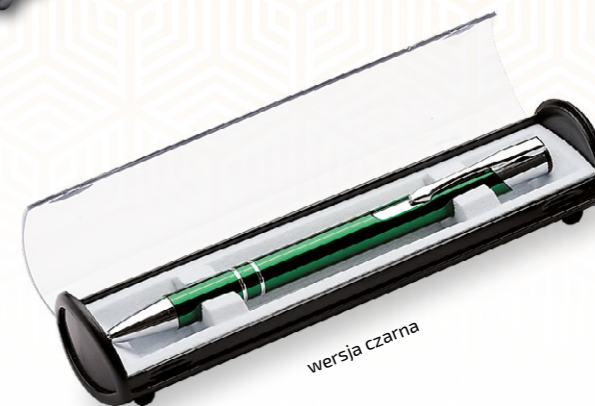

Etui do długopisów

BELLO touch pen, COSMO touch pen, BOND touch pen, MOOI touch pen, FIT, COSMO slim, REY, ZOE, COSMO, DUO, BOND, MOOI, STAR, GIANT, GENIUS

ZD-2

Etui velvet - kolor czarny

Materiał: welur
Etui wymiary: 16 x 3 cm
Pakowanie: 10 000 szt./ karton
Karton wymiary: 35 x 39 x 40 cm
Waga: 25 kg brutto

ZD-1

Kolor: srebrny i czarny

Materiał: plastik
Etui wymiary: 16 x 4 x 2,8 cm
Pakowanie: 200 szt./ karton
Karton wymiary: 42,5 x 37 x 37 cm
Waga: 11,5 kg brutto

ZD-16

Etui przezroczyste

Materiał: plastik
Etui wymiary: 15,7 x 2,5 x 2,5 cm
Pakowanie: 200 szt./ karton
Karton wymiary: 34 x 34 x 25 cm
Waga: 6 kg brutto

NIE dla serii: Star, Giant, Mooi i Cosmo touch pen.

Display z długopisami

Display zawiera 15 sztuk długopisów w 1 kolorze

Display wymiary: 25 x 17 x 2 cm
Pakowanie: 30 szt./ karton
Waga: 7 kg brutto

ZD-17

Długopis metalowy w etui i srebrnej obwolutce.

Wymiary: 16 x 3 x 1,5 cm.
Dostępny dla długopisów wszystkich serii.
Pakowanie: 100 szt./ kartonik,
10 x 100 = 1000 szt./karton
Waga: 9,5 kg brutto