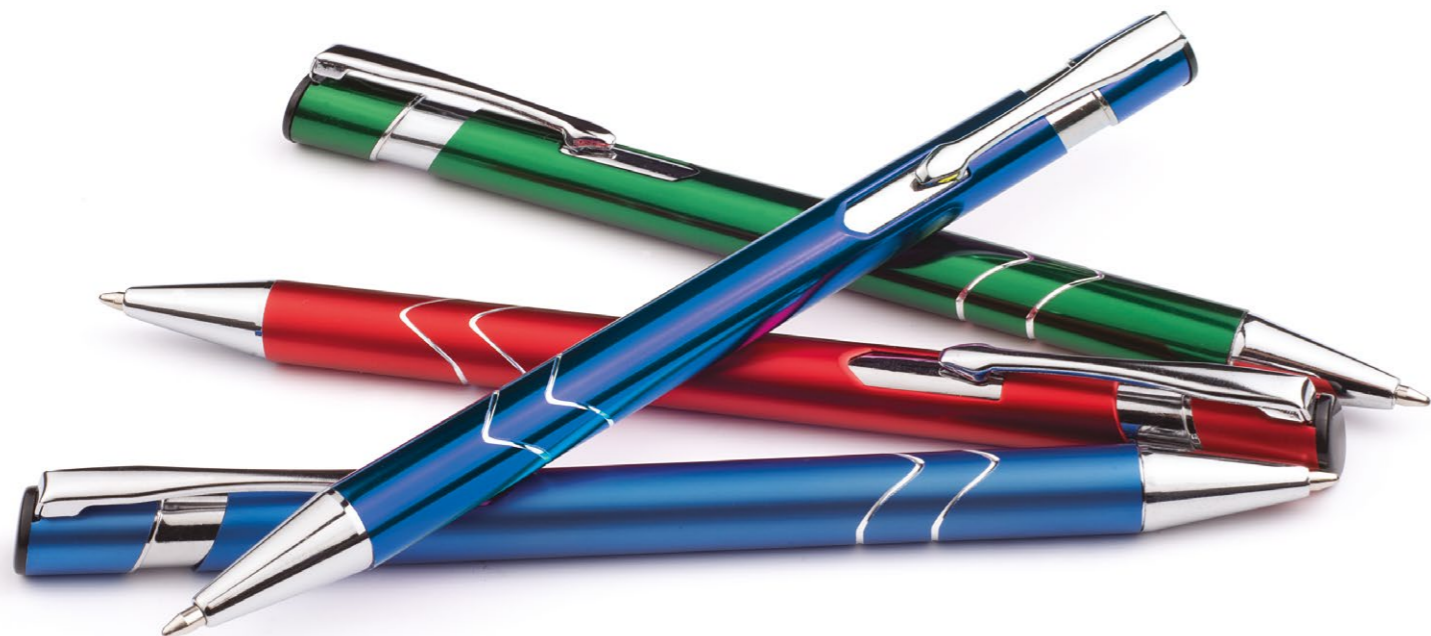

DŁUGOPIS METALOWY

Star

Zdjęcia długopisów mają charakter poglądowy - rzeczywisty kolor produktów może się różnić od prezentowanego.

| | | | | | |
|--------|-----------------|---|---------|----------------|---|
| ● S-01 | czarny | * | ● S-10A | niebieski | ● |
| ● S-05 | pomarańczowy | ● | ● S-13 | ciemnozielony | * |
| ● S-06 | czerwony | ● | ● S-18 | jasnopurpurowy | * |
| ● S-10 | ciemnoniebieski | * | | | |