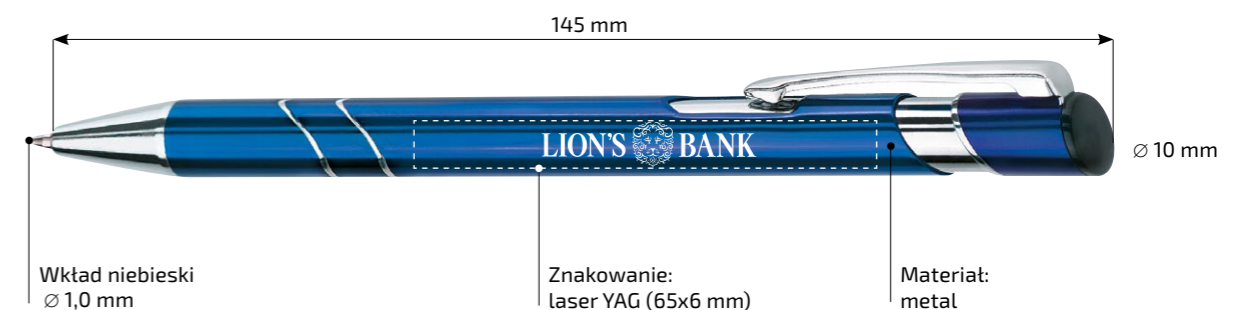

Zdjęcia długopisów mają charakter poglądowy - rzeczywisty kolor produktów może się różnić od prezentowanego.

● S-01	czarny	*	● S-10A	niebieski	●
● S-05	pomarańczowy	●	● S-13	ciemnozielony	*
● S-06	czerwony	●	● S-18	jasnopurpurowy	*
● S-10	ciemnoniebieski	*			

* błyszczący ● matowy □ lakier

Wkład niebieski Ø 1,0 mm - standard Wkład czarny za dodatkową opłatą Wkład czerwony za dodatkową opłatą

Pakowanie: 50 szt. - woreczek foliowy | Karton 500 szt. • Wymiary: 33x23x16 cm | Waga: 9,5 kg brutto / 1 karton / 500 szt.